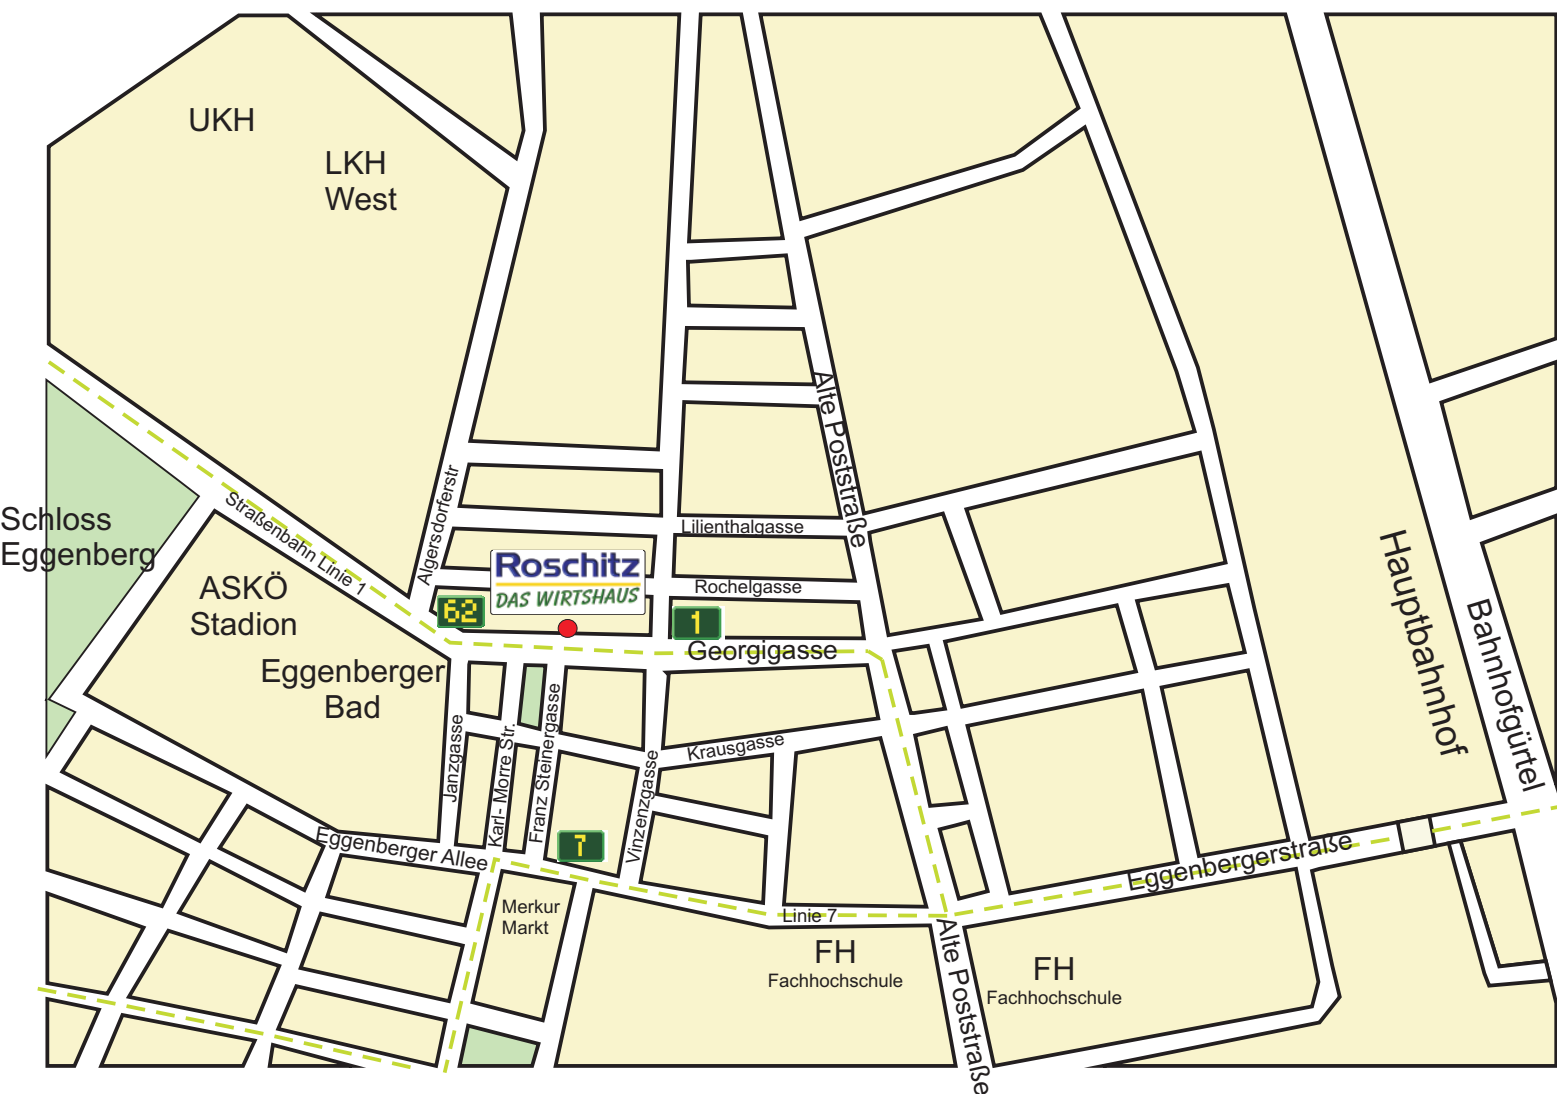

Anreise

So einfach finden Sie unser Lokal!

Unser Wirtshaus ist im Westen von Graz

Bekannte Örtlichkeiten in näherer Umgebung wären z.B.:

Das Eggenberger Bad, das Schloss Eggenberg oder das Askö Stadion

Auch mit öffentlichen Verkehrsmitteln sind wir leicht zu erreichen:

Straßenbahn Linie 1 - Haltestelle "Vinzenzgasse"

Bus Line 62 - Haltestelle "Janzgasse-Eggenberger Bad"

Roschitz - Das Wirtshaus

Georgigasse 42

8020 Graz - Eggenberg

Tel: 0316/ 58 34 19

www.das-wirtshaus.at

Öffnungszeiten